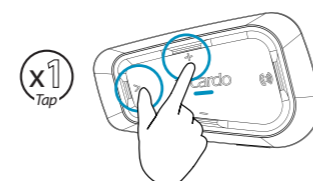

LED Red | LED rojo | LED 赤 | 红色LED

🗨 Call / End Intercom | Llamar/finalizar intercomunicación |
インターコムの呼出し / 終了 | 呼叫 / 结束对讲

Rider A |
Conductor A |
ライダーA |
Rider A

7

🔗 Share | Compartir | 共有 | 分享

🎵 Share Music | Compartir música | 音楽の共有 | 分享音乐

☎ Share Phone Call | Compartir llamada telefónica |
電話の共有 | 分享通话

1 Step 1 | Paso 1 | ステップ1 | 第1步

LED Red & Blue | Ledes en rojo y azul |
LED 赤 & 青 | 红色和蓝色LED

2 Step 2 | Paso 2 | ステップ2 | 第2步

LED Red & Green | LED rojo y verde |
LED 赤 & 緑 | 红色和绿色LED

3 Step 3 | Paso 3 | ステップ3 | 第3步

8

DOWNLOAD cardo CONNECT APP

- Over-The-Air Update
- Control Your Unit
- Setup & Setting

Cardo Connect App

Measurements

front
90mm

back
90mm