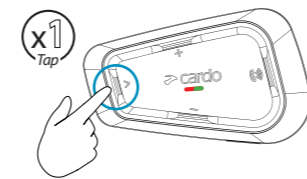

☎ Share Phone Call | Compartir llamada telefónica |
電話の共有 | 分享通话

1 Step 1 | Paso 1 | ステップ1 | 第1步

LED Red & Blue | Ledes en rojo y azul |
LED 赤 & 青 | 红色和蓝色LED

2 Step 2 | Paso 2 | ステップ2 | 第2步

LED Red & Green | LED rojo y verde |
LED 赤 & 緑 | 红色和绿色LED

3 Step 3 | Paso 3 | ステップ3 | 第3步

8

DOWNLOAD cardo CONNECT APP

- Over-The-Air Update
- Control Your Unit
- Setup & Setting

Cardo Connect App

Measurements

front
90mm

back
90mm