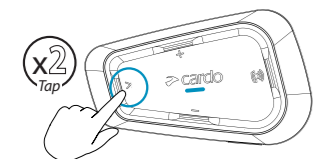

◀ Previous | Anterior | 前へ | 上一曲