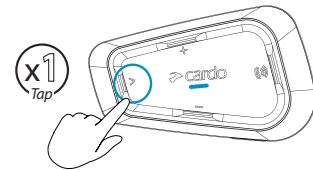

▶ Play | Reproducir | 再生 | 播放