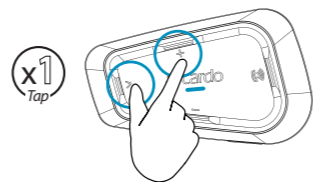

LED Red | LED rojo | LED 赤 | 红色LED

🗨 Call / End Intercom | Llamar/finalizar intercomunicación |
インターコムの呼出し / 終了 | 呼叫 / 结束对讲

Rider A |
Conductor A |
ライダーA |
Rider A

7

🔗 Share | Compartir | 共有 | 分享

🎵 Share Music | Compartir música | 音楽の共有 | 分享音乐

☎ Share Phone Call | Compartir llamada telefónica |
電話の共有 | 分享通话

1 Step 1 | Paso 1 | ステップ1 | 第1步

LED Red & Blue | Ledes en rojo y azul |
LED 赤 & 青 | 红色和蓝色LED

2 Step 2 | Paso 2 | ステップ2 | 第2步

LED Red & Green | LED rojo y verde |
LED 赤 & 緑 | 红色和绿色LED

3 Step 3 | Paso 3 | ステップ3 | 第3步

8

DOWNLOAD cardo CONNECT APP

- Over-The-Air Update
- Control Your Unit
- Setup & Setting

Cardo Connect App

Measurements

front
90mm

back
90mm