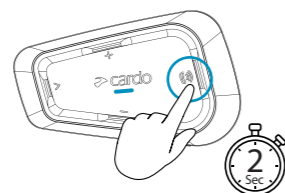

Call Speed Dial | Marcación rápida de llamada | スピードダイヤルで電話をかける | 调用快速拨号

cardo
communication in motion

cardosystems.com

cardosystems.com/update

cardosystems.com/support

Cardo Connect App

MAN00588 - MAN POCKET GUIDE SPIRIT EN/ES/JP /CN_A03

LED Red | LED rojo | LED 赤 | 红色LED

🗨 Call / End Intercom | Llamar/finalizar intercomunicación |
インターコムの呼出し / 終了 | 呼叫 / 结束对讲

Rider A |
Conductor A |
ライダーA |
Rider A

7

🔗 Share | Compartir | 共有 | 分享

🎵 Share Music | Compartir música | 音楽の共有 | 分享音乐