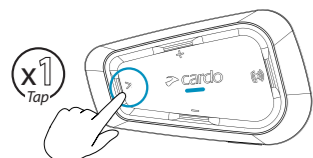

▶ Next | Siguiente | 次へ | 下一曲