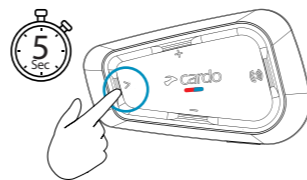

1 Step 1 | Paso 1 | ステップ1 | 第1步