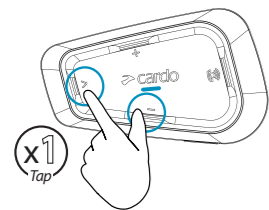

⏸ Pause | Pausar | 一時停止 | 暂停